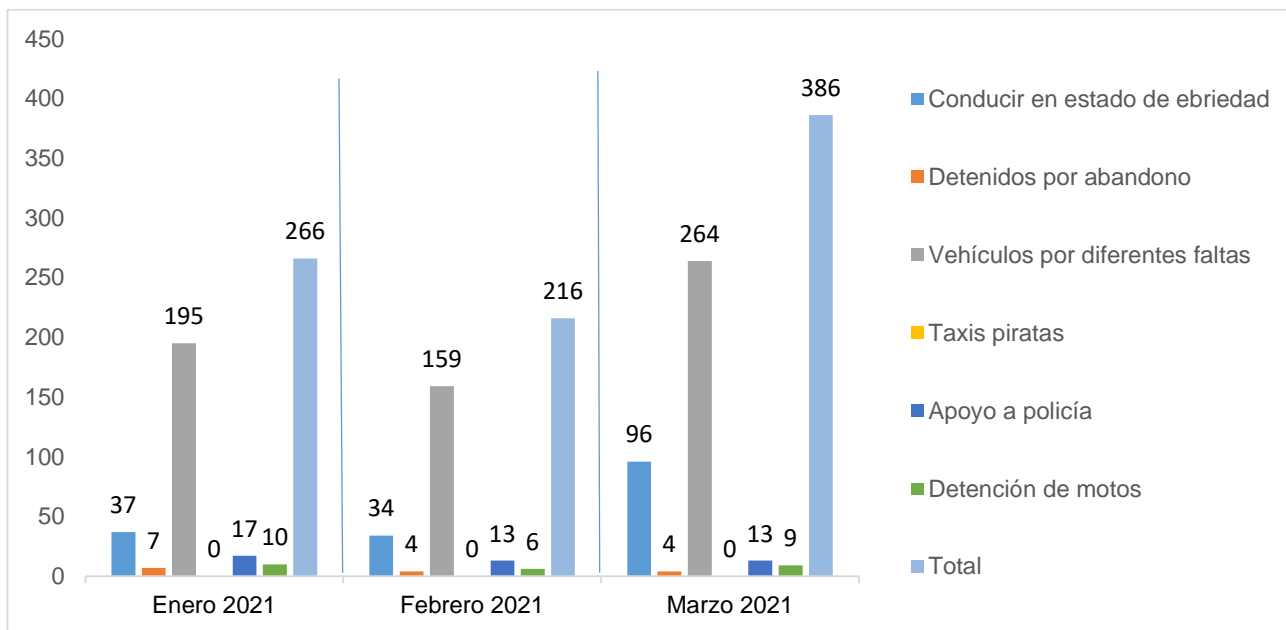

MUNICIPIO DE GARCÍA, NUEVO LEÓN

MARZO DE 2021

INSTITUCIÓN DE POLICÍA PREVENTIVA MUNICIPAL

ESTADÍSTICAS DE GRÁFICA DE ACCIDENTES

Área responsable de generar la información: Institución de Policía Preventiva Municipal.

MUNICIPIO DE GARCÍA, NUEVO LEÓN

MARZO DE 2021

ESTADÍSTICAS DE GRÁFICA DE ACCIDENTES

Área responsable de generar la información: Institución de Policía Preventiva Municipal.

MUNICIPIO DE GARCÍA, NUEVO LEÓN

MARZO DE 2021

INSTITUCIÓN DE POLICÍA PREVENTIVA MUNICIPAL
ESTADÍSTICAS DE GRÁFICA DE ACCIDENTES DETENCIONES

Área responsable de generar la información: Institución de Policía Preventiva Municipal.