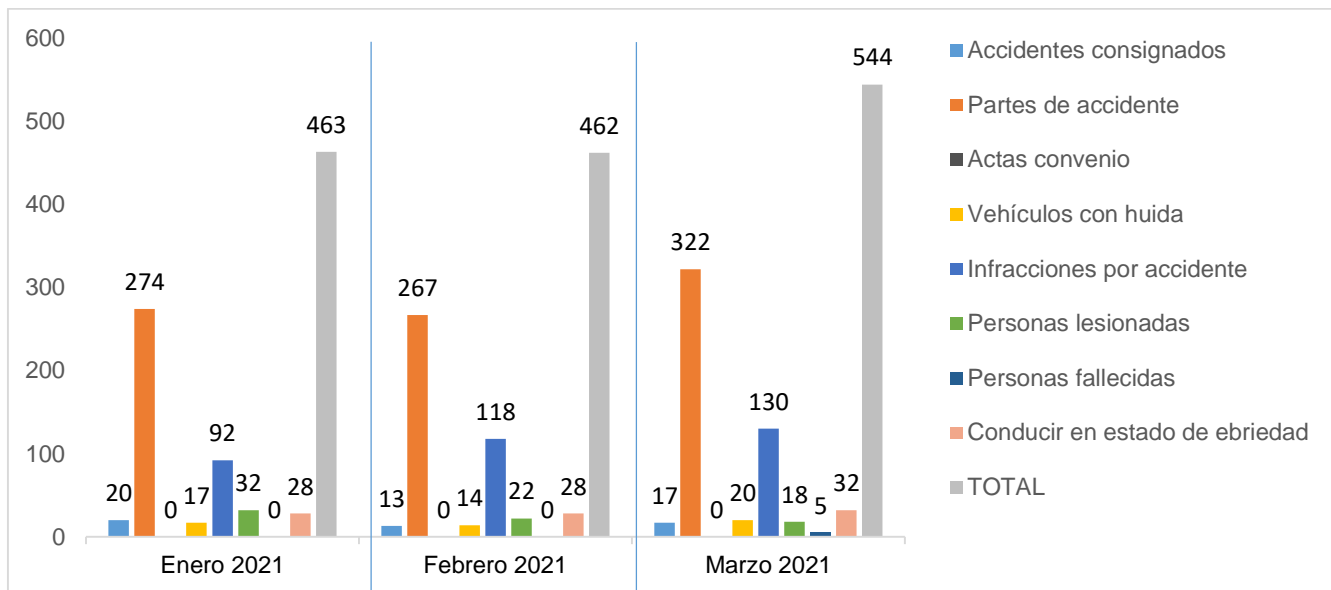

MUNICIPIO DE GARCÍA, NUEVO LEÓN

MARZO DE 2021

INSTITUCIÓN DE POLICÍA PREVENTIVA MUNICIPAL

ESTADÍSTICAS DE GRÁFICA DE ACCIDENTES

Área responsable de generar la información: Institución de Policía Preventiva Municipal.

MUNICIPIO DE GARCÍA, NUEVO LEÓN

MARZO DE 2021

ESTADÍSTICAS DE GRÁFICA DE ACCIDENTES

Área responsable de generar la información: Institución de Policía Preventiva Municipal.

MUNICIPIO DE GARCÍA, NUEVO LEÓN