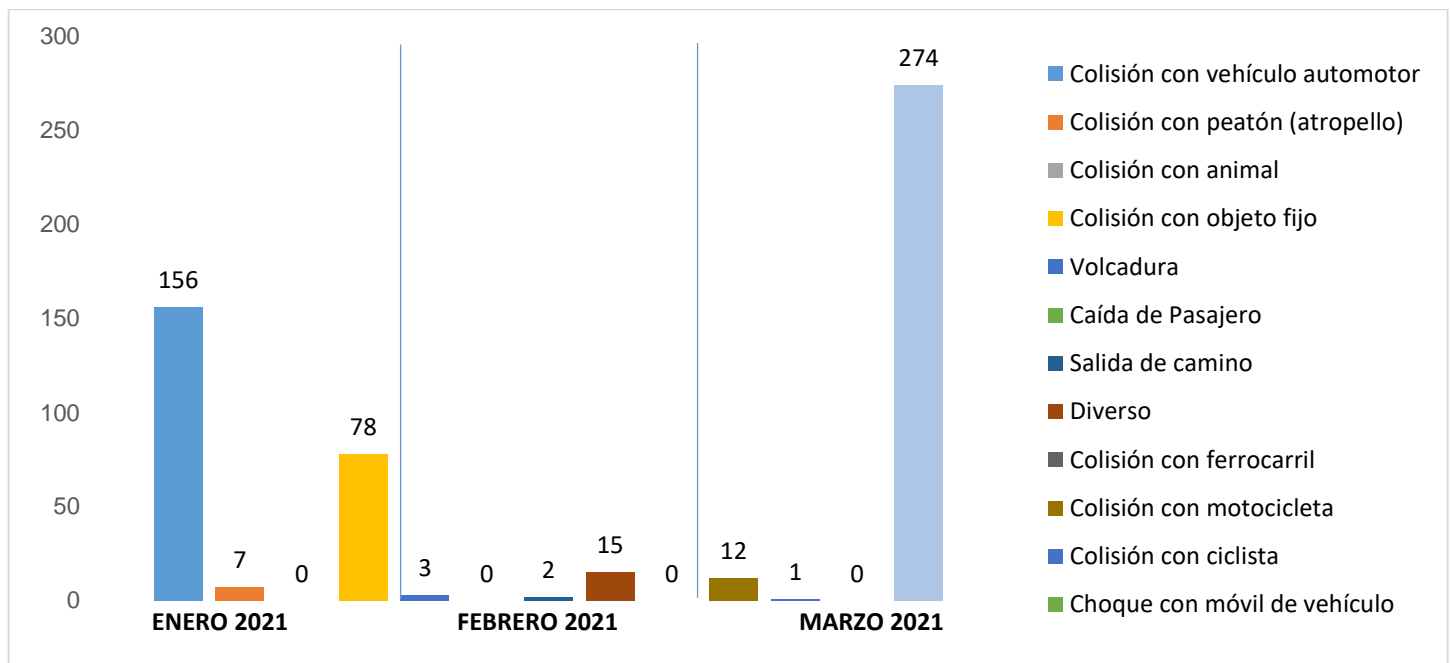

MUNICIPIO DE GARCÍA, NUEVO LEÓN

MARZO DE 2021

INSTITUCIÓN DE POLICÍA PREVENTIVA MUNICIPAL

ESTADÍSTICAS DE GRÁFICA DE ACCIDENTES

Área responsable de generar la información: Institución de Policía Preventiva Municipal.

MUNICIPIO DE GARCÍA, NUEVO LEÓN

MARZO DE 2021

ESTADÍSTICAS DE GRÁFICA DE ACCIDENTES

Área responsable de generar la información: Institución de Policía Preventiva Municipal.

MUNICIPIO DE GARCÍA, NUEVO LEÓN