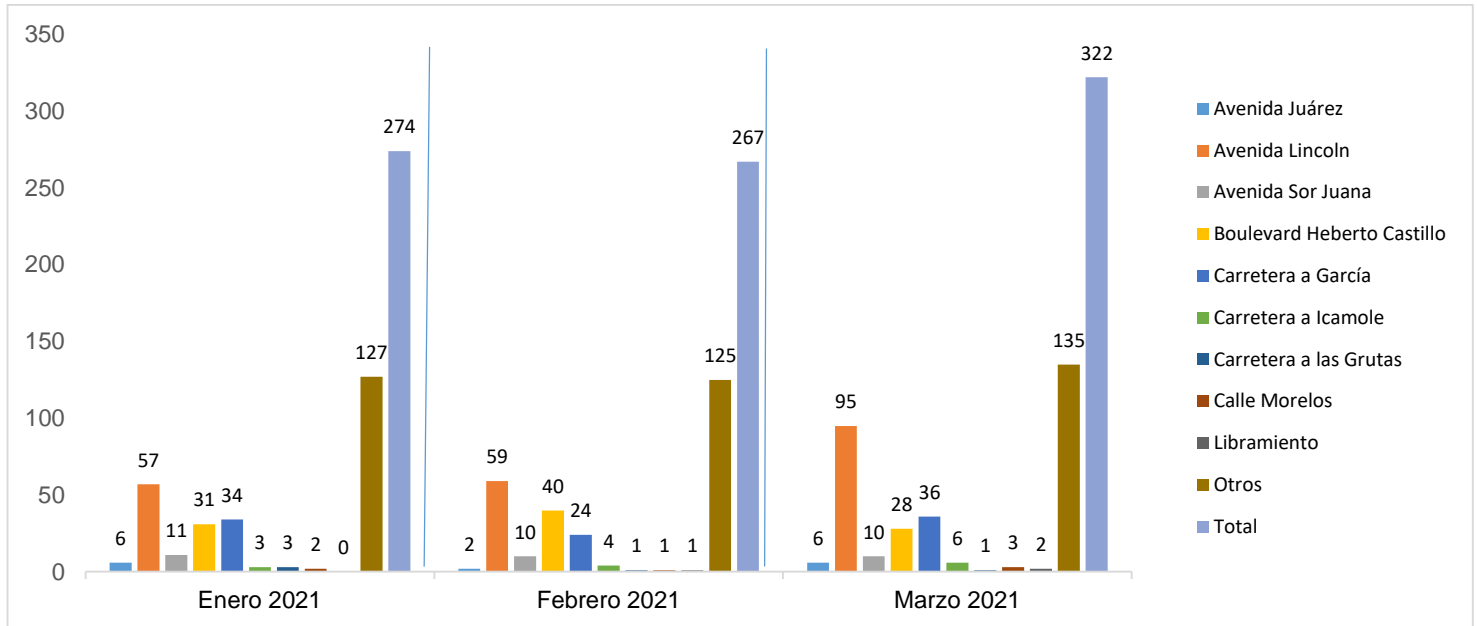

MUNICIPIO DE GARCÍA, NUEVO LEÓN

MARZO DE 2021

INSTITUCIÓN DE POLICÍA PREVENTIVA MUNICIPAL

ESTADÍSTICAS DE GRÁFICA DE ACCIDENTES

Área responsable de generar la información: Institución de Policía Preventiva Municipal.

MUNICIPIO DE GARCÍA, NUEVO LEÓN

MARZO DE 2021

ESTADÍSTICAS DE GRÁFICA DE ACCIDENTES

Área responsable de generar la información: Institución de Policía Preventiva Municipal.

MUNICIPIO DE GARCÍA, NUEVO LEÓN